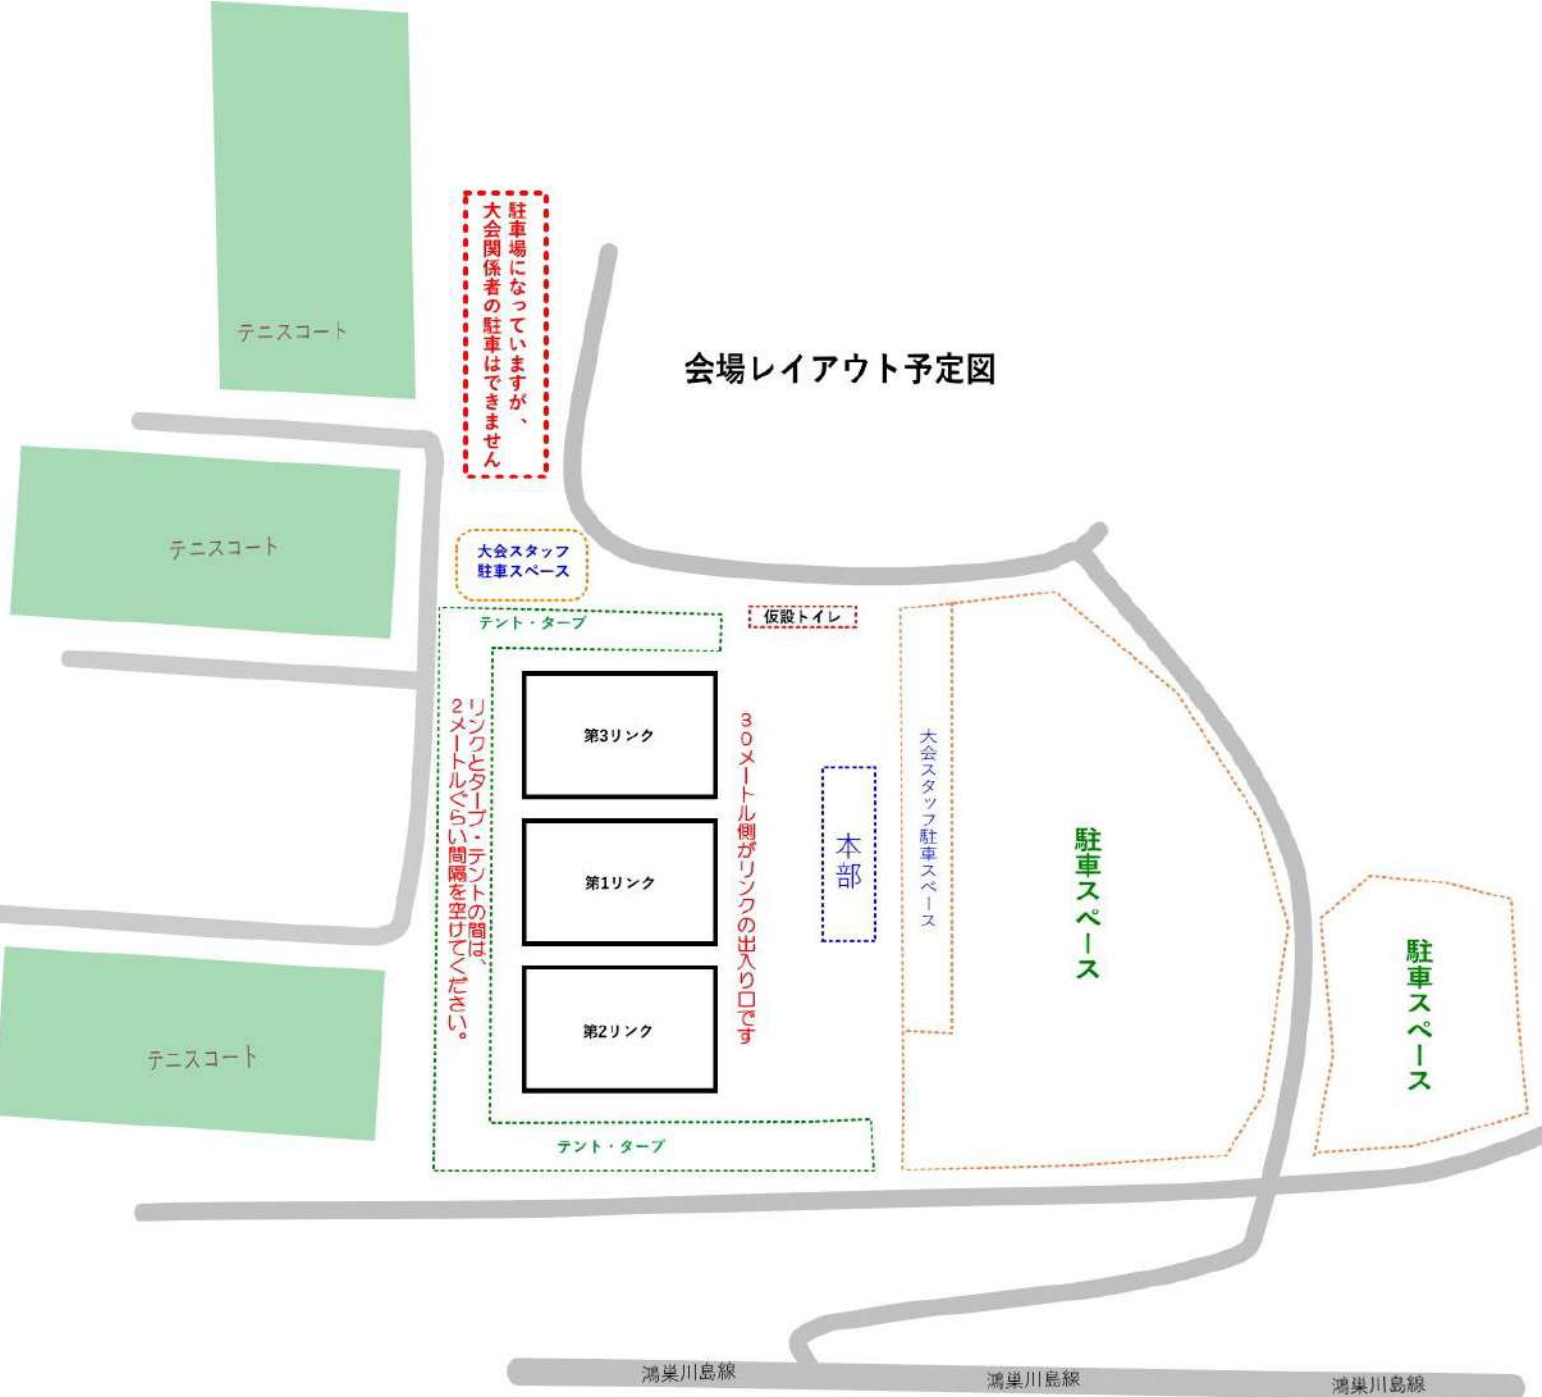

会場レイアウト予定図

駐車場になっていますが、
大会関係者の駐車はできません

リンクとタープ・テントの間は、
2メートルぐらいの間隔を空けてください。

30メートル側がリンクの出入り口です