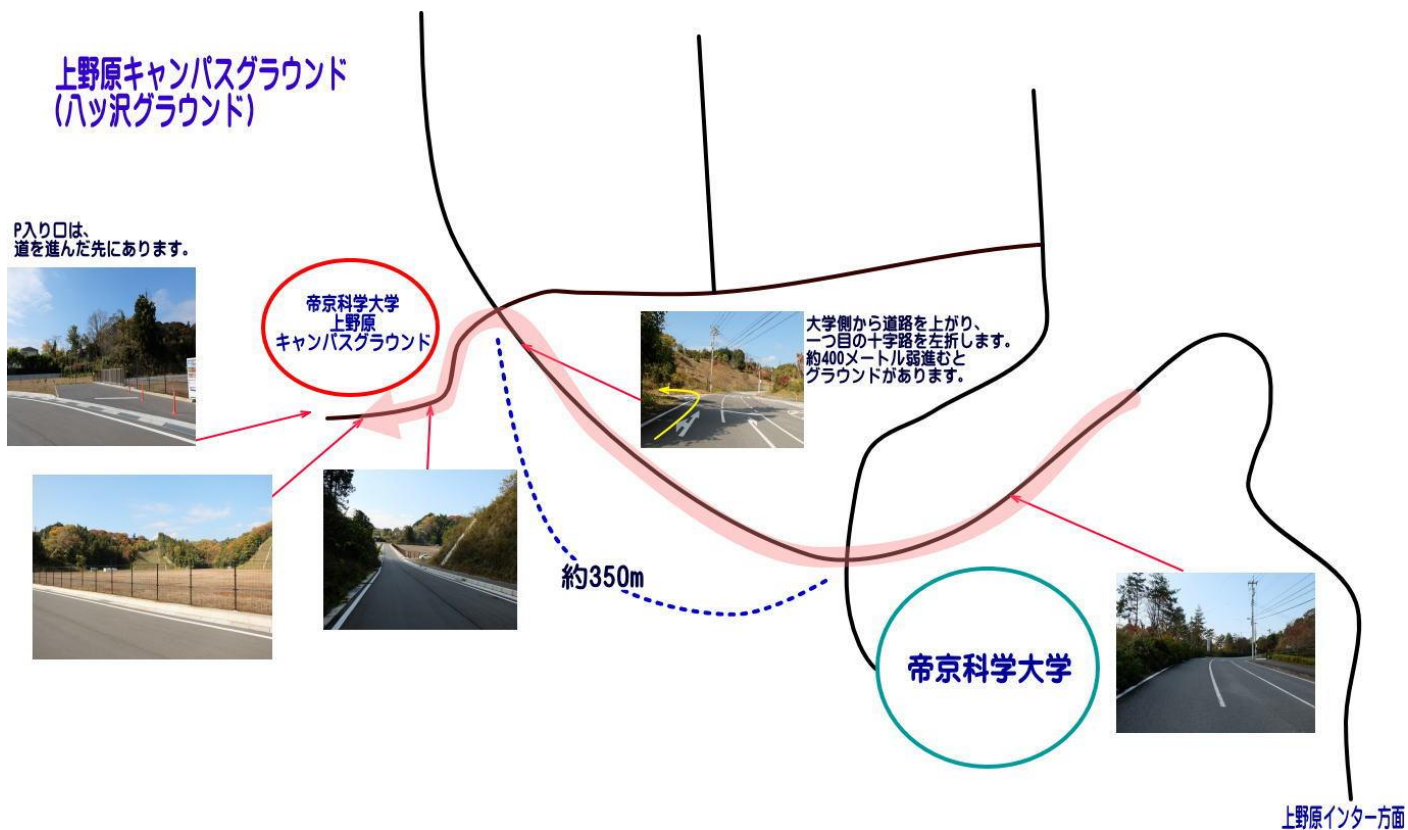

会場案内図

グーグルマップを参考にして下さい。

(地図)

<https://goo.gl/maps/W6HcjXjYPw6xJQDN6>

(航空写真)

<https://goo.gl/maps/1vH9Cw9LNeNPSCzv8>