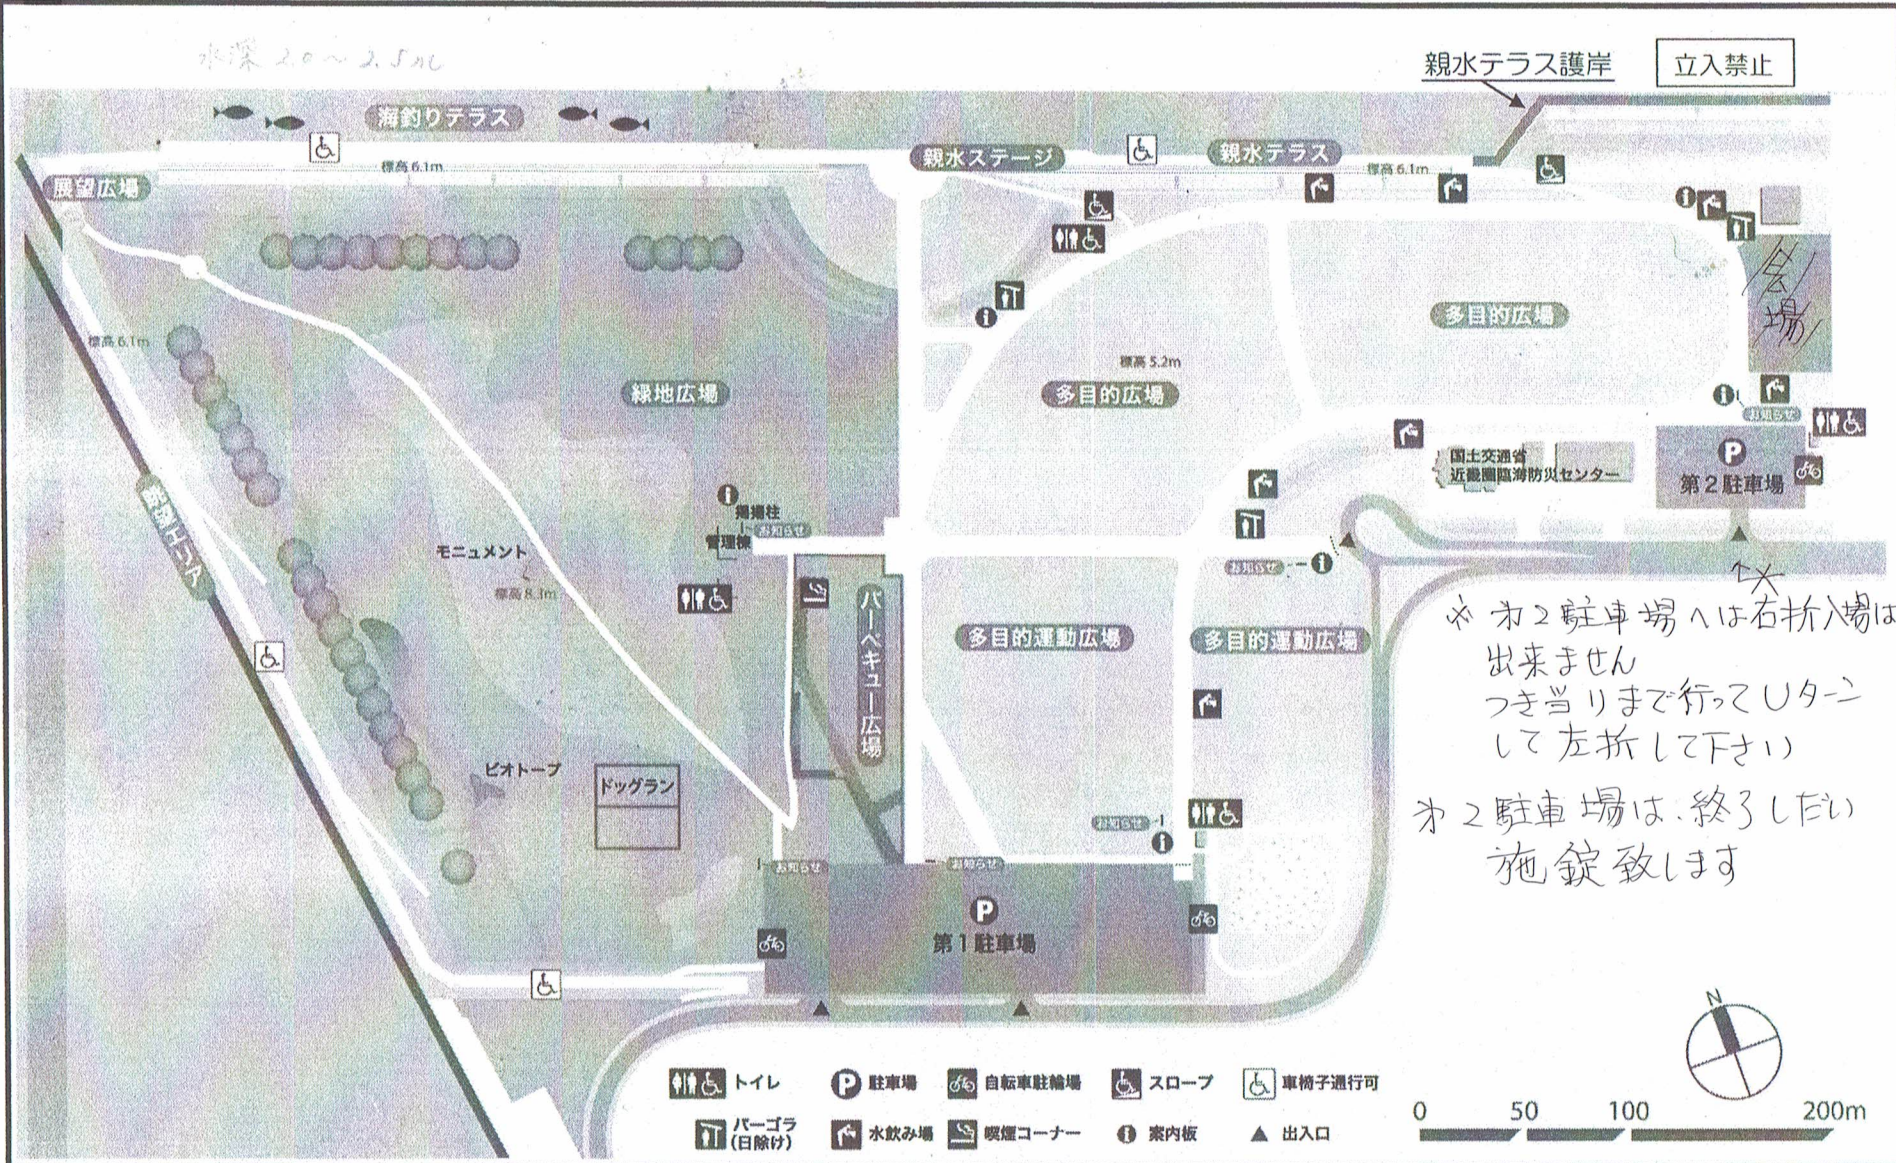

位置図

海とのふれあい広場の立入禁止箇所

親水テラス護岸 立入禁止

水深 2.0 ~ 2.5m

※ 第2駐車場へは右折入場は出来ません
 つき当りまで行ってUターンして左折して下さい
 第2駐車場は、終了したい施設致します

塚方面

- ♿ トイレ
- P 駐車場
- 🚲 自転車駐輪場
- 🚶 スロープ
- ♿ 車椅子通行可
- 🏠 パーゴラ (日除け)
- 🚰 水飲み場
- 🚬 喫煙コーナー
- 📌 案内板
- ▲ 出入口

0 50 100 200m